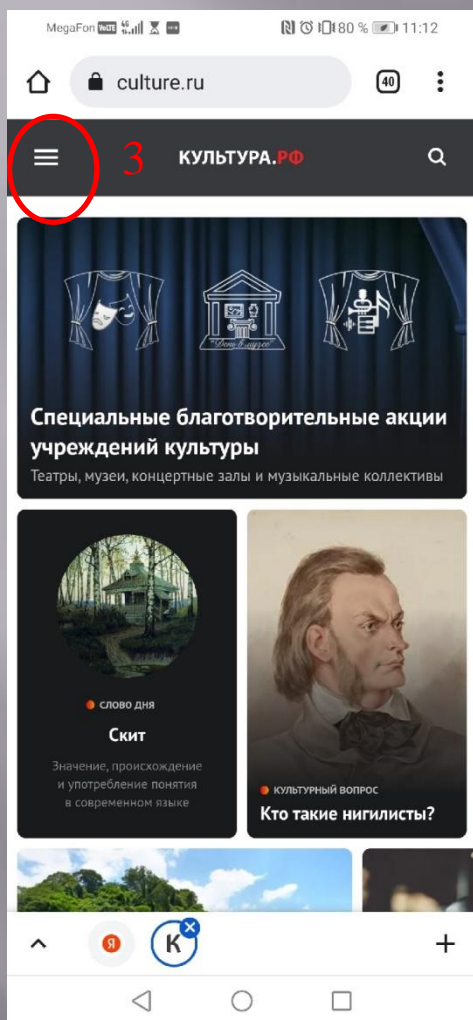

ИНСТРУКЦИЯ ПО ПРИБРЕТЕНИЮ БИЛЕТОВ ПО ПУШКИНСКОЙ КАРТЕ

На примере мероприятия Карпогорской
детской библиотеки

1. На мобильном устройстве открываем любой поисковик и вводим название сайта «культура рф»,
2. Нажимаем на результат поиска

3. Открываем меню сайта

4. Открываем меню

«Спецпроекты»

5. И выбираем

«пушкинская карта»

6. Выбираем пункт
«Смотреть афишу»

7. Выбираем пункт
«посмотреть все
события»

8. Нажимаем на значок календаря, чтобы выбрать дату или диапазон дат