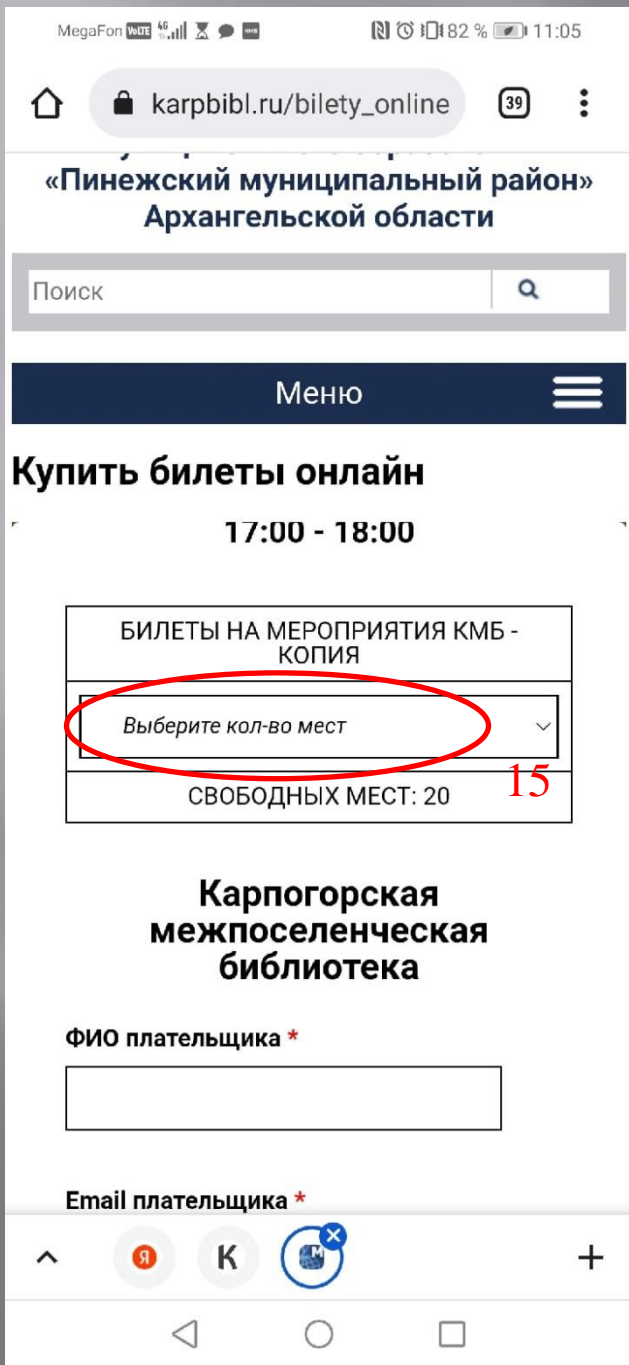

3. Открываем меню сайта

4. Открываем меню

«Спецпроекты»

5. И выбираем

«пушкинская карта»

6. Выбираем пункт
«Смотреть афишу»

7. Выбираем пункт
«посмотреть все
события»

8. Нажимаем на значок календаря, чтобы выбрать дату или диапазон дат

11. В образовавшемся списке выбираем нужное нам мероприятие

12. И нажимаем на значок «Приобрести билет».

13. Сайт предупредит Вас о переходе на сайт учреждения (нажимаем)

14. Оказываемся на сайте учреждения, на странице мероприятия, переходим ВНИЗ.