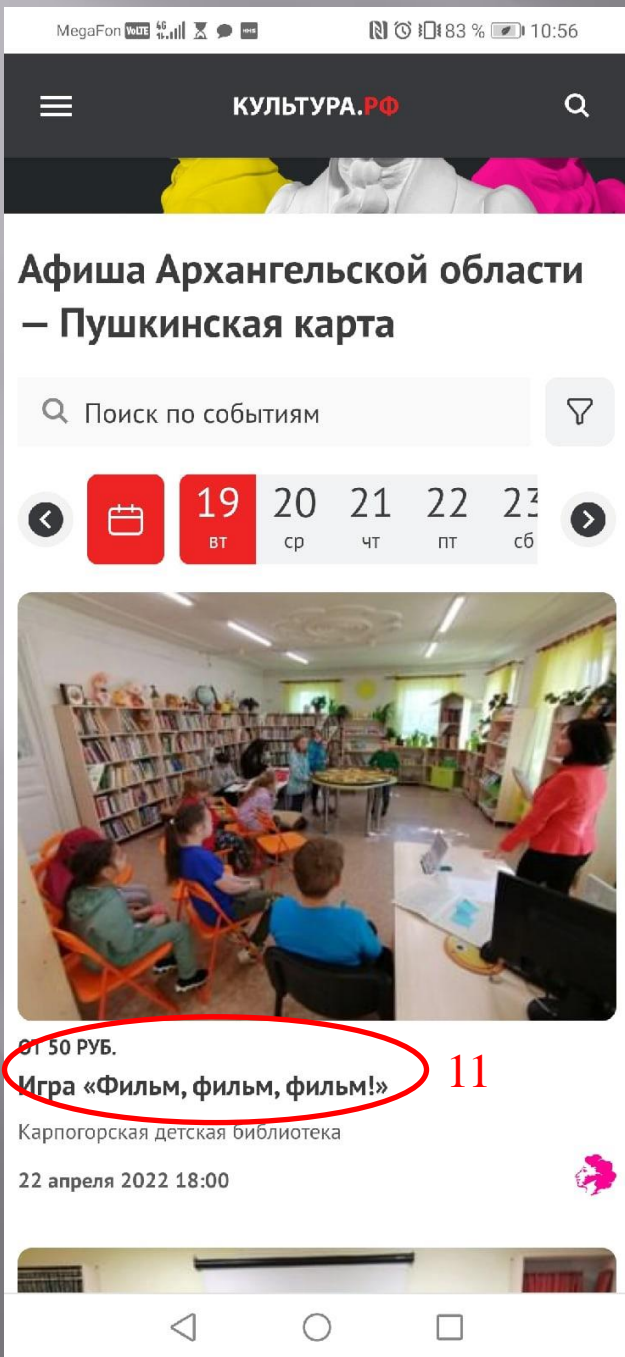

3. Открываем меню сайта

4. Открываем меню

«Спецпроекты»

5. И выбираем

«пушкинская карта»

6. Выбираем пункт
«Смотреть афишу»

7. Выбираем пункт
«посмотреть все
события»

8. Нажимаем на значок календаря, чтобы выбрать дату или диапазон дат

9. Значок фильтра
позволит нам сузить
поиск до конкретного
мероприятия

10. Ставим фильтры по Афише «Архангельская область»

и Учреждениям

«Карпогорская детская библиотека»

Вы можете выбрать любой нужный Вам регион и любое нужное Вам учреждение

11. В образовавшемся списке выбираем нужное нам мероприятие

12. И нажимаем на значок «Приобрести билет».

13. Сайт предупредит Вас о переходе на сайт учреждения (нажимаем)

14. Оказываемся на сайте учреждения, на странице мероприятия, переходим ВНИЗ.