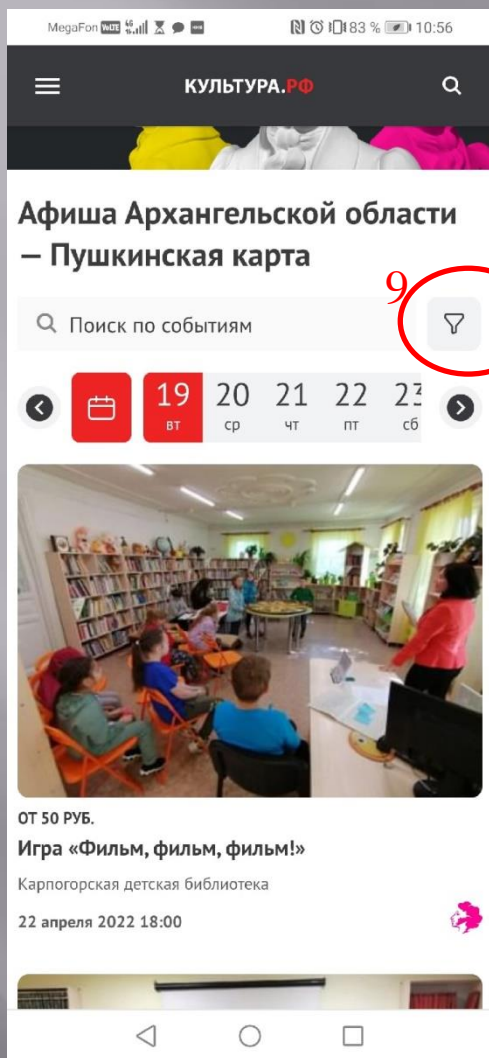

ИНСТРУКЦИЯ ПО ПРИБРЕТЕНИЮ БИЛЕТОВ ПО ПУШКИНСКОЙ КАРТЕ

На примере мероприятия Карпогорской
детской библиотеки

1. На мобильном устройстве открываем любой поисковик и вводим название сайта «культура рф»,
2. Нажимаем на результат поиска

3. Открываем меню сайта

4. Открываем меню

«Спецпроекты»

5. И выбираем

«пушкинская карта»

6. Выбираем пункт
«Смотреть афишу»

7. Выбираем пункт
«посмотреть все
события»

8. Нажимаем на значок календаря, чтобы выбрать дату или диапазон дат