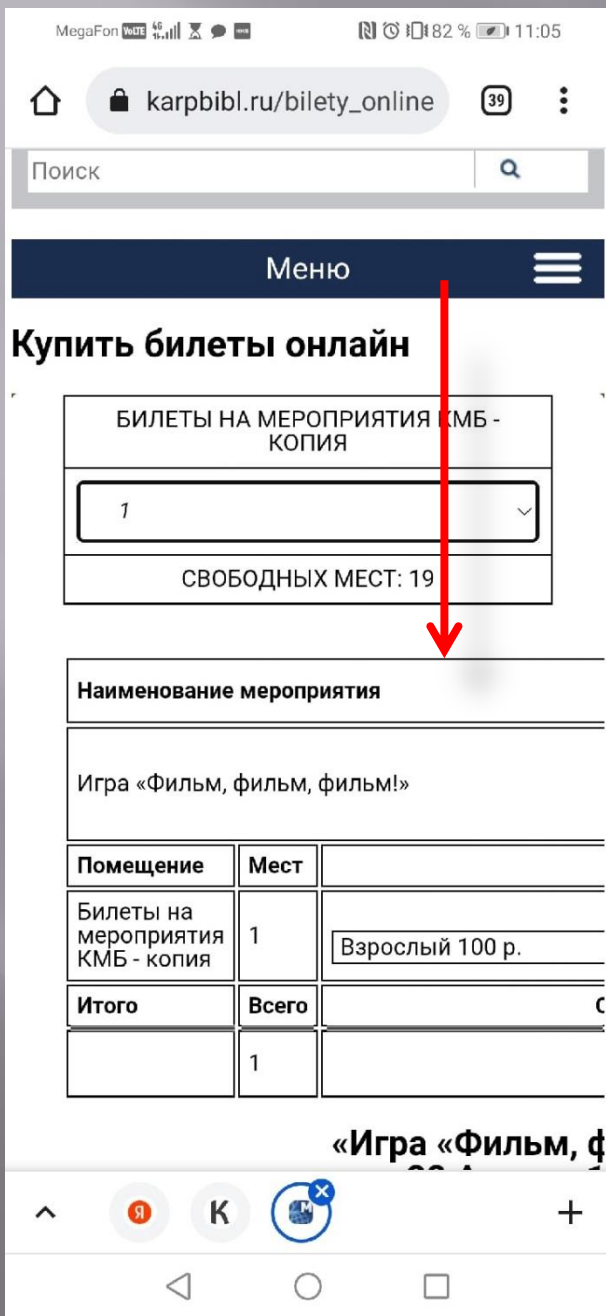

16. Вот что у нас в итоге получится. Переходим ВНИЗ.