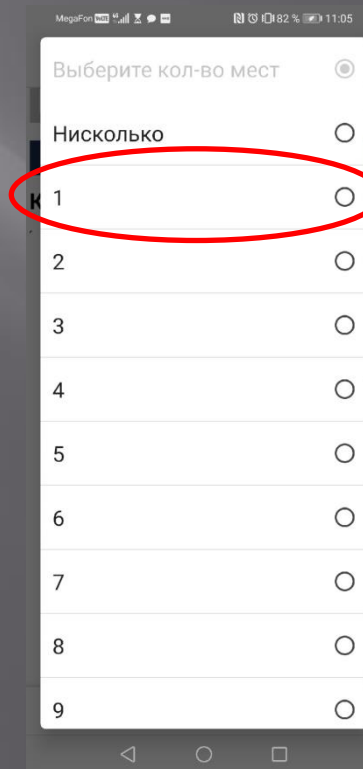

9. Значок фильтра
позволит нам сузить
поиск до конкретного
мероприятия

10. Ставим фильтры по Афише «Архангельская область»

и Учреждениям

«Карпогорская детская библиотека»

Вы можете выбрать любой нужный Вам регион и любое нужное Вам учреждение

11. В образовавшемся списке выбираем нужное нам мероприятие

12. И нажимаем на значок «Приобрести билет».

13. Сайт предупредит Вас о переходе на сайт учреждения (нажимаем)

14. Оказываемся на сайте учреждения, на странице мероприятия, переходим ВНИЗ.

15. Ниже находится форма покупки билета.
Выбираем количество мест (больше одного по пушкинской карте приобрести не выйдет)

16. Вот что у нас в итоге получится. Переходим ВНИЗ.

MegaFon 4G LTE 82% 11:06

🏠 karpbibl.ru/bilety_online 39