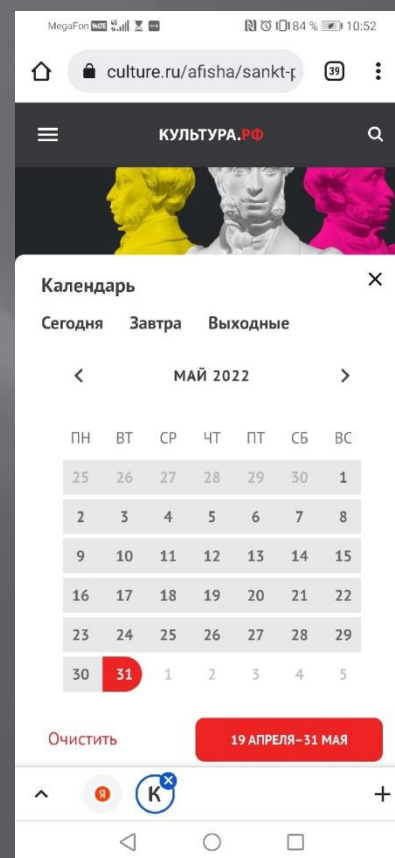

ИНСТРУКЦИЯ ПО ПРИБРЕТЕНИЮ БИЛЕТОВ ПО ПУШКИНСКОЙ КАРТЕ

На примере мероприятия Карпогорской
детской библиотеки

1. На мобильном устройстве открываем любой поисковик и вводим название сайта «культура рф»,
2. Нажимаем на результат поиска

3. Открываем меню сайта

4. Открываем меню

«Спецпроекты»

5. И выбираем

«пушкинская карта»

6. Выбираем пункт
«Смотреть афишу»

7. Выбираем пункт
«посмотреть все
события»

8. Нажимаем на значок календаря, чтобы выбрать дату или диапазон дат

9. Значок фильтра
позволит нам сузить
поиск до конкретного
мероприятия

10. Ставим фильтры по Афише «Архангельская область»

и Учреждениям

«Карпогорская детская библиотека»

Вы можете выбрать любой нужный Вам регион и любое нужное Вам учреждение