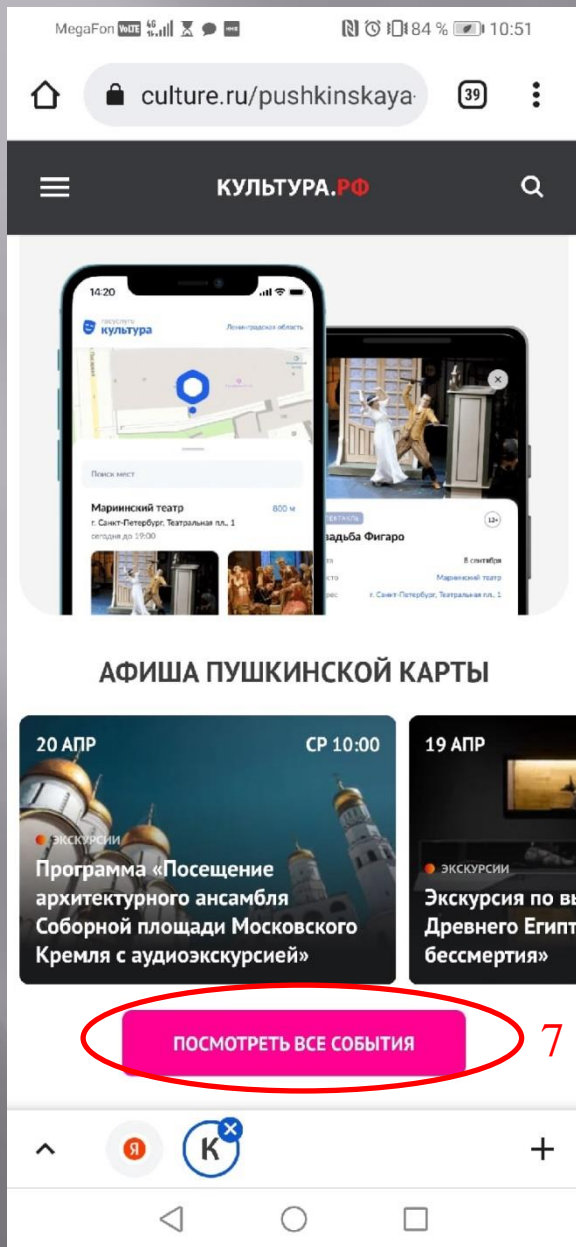

ИНСТРУКЦИЯ ПО ПРИБРЕТЕНИЮ БИЛЕТОВ ПО ПУШКИНСКОЙ КАРТЕ

На примере мероприятия Карпогорской
детской библиотеки

1. На мобильном устройстве открываем любой поисковик и вводим название сайта «культура рф»,
2. Нажимаем на результат поиска

3. Открываем меню сайта

4. Открываем меню

«Спецпроекты»

5. И выбираем

«пушкинская карта»

6. Выбираем пункт
«Смотреть афишу»

7. Выбираем пункт
«посмотреть все
события»

8. Нажимаем на значок календаря, чтобы выбрать дату или диапазон дат

9. Значок фильтра
позволит нам сузить
поиск до конкретного
мероприятия

10. Ставим фильтры по Афише «Архангельская область»

и Учреждениям

«Карпогорская детская библиотека»

Вы можете выбрать любой нужный Вам регион и любое нужное Вам учреждение