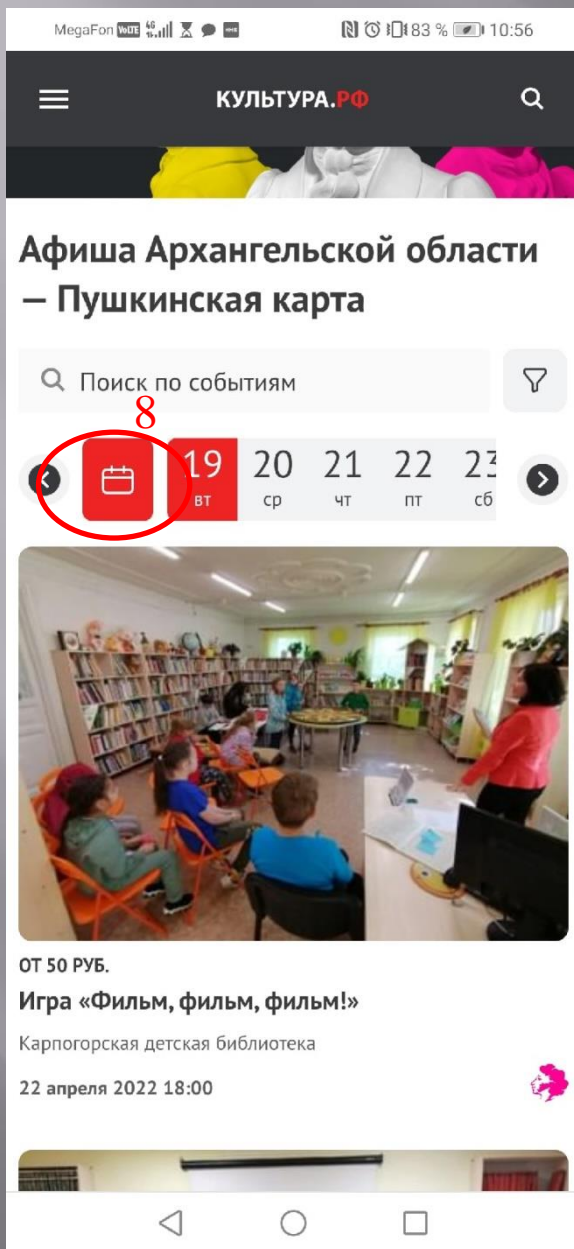

ИНСТРУКЦИЯ ПО ПРИБРЕТЕНИЮ БИЛЕТОВ ПО ПУШКИНСКОЙ КАРТЕ

На примере мероприятия Карпогорской
детской библиотеки

1. На мобильном устройстве открываем любой поисковик и вводим название сайта «культура рф»,
2. Нажимаем на результат поиска

3. Открываем меню сайта

4. Открываем меню

«Спецпроекты»

5. И выбираем

«пушкинская карта»

6. Выбираем пункт
«Смотреть афишу»

7. Выбираем пункт
«посмотреть все
события»

8. Нажимаем на значок календаря, чтобы выбрать дату или диапазон дат