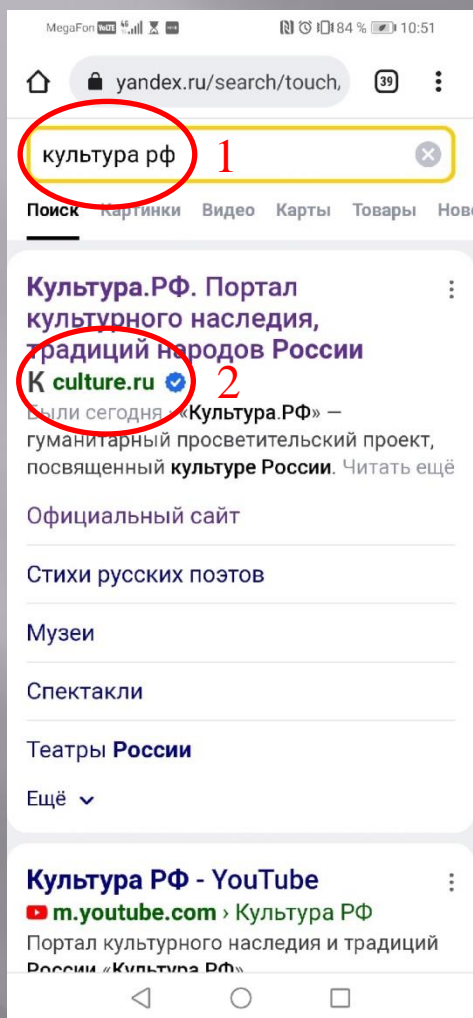

ИНСТРУКЦИЯ ПО ПРИБРЕТЕНИЮ БИЛЕТОВ ПО ПУШКИНСКОЙ КАРТЕ

На примере мероприятия Карпогорской
детской библиотеки

1. На мобильном устройстве открываем любой поисковик и вводим название сайта «культура рф»,
2. Нажимаем на результат поиска

3. Открываем меню сайта

4. Открываем меню

«Спецпроекты»

5. И выбираем

«пушкинская карта»

6. Выбираем пункт
«Смотреть афишу»

7. Выбираем пункт
«посмотреть все
события»

8. Нажимаем на значок календаря, чтобы выбрать дату или диапазон дат