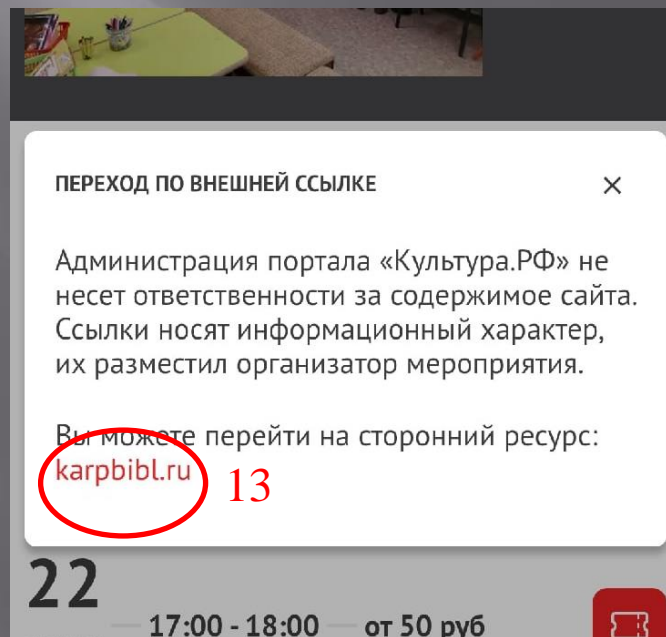

9. Значок фильтра
позволит нам сузить
поиск до конкретного
мероприятия

10. Ставим фильтры по Афише «Архангельская область»

и Учреждениям

«Карпогорская детская библиотека»

Вы можете выбрать любой нужный Вам регион и любое нужное Вам учреждение

11. В образовавшемся списке выбираем нужное нам мероприятие

12. И нажимаем на значок «Приобрести билет».

13. Сайт предупредит Вас о переходе на сайт учреждения (нажимаем)

14. Оказываемся на сайте учреждения, на странице мероприятия, переходим ВНИЗ.