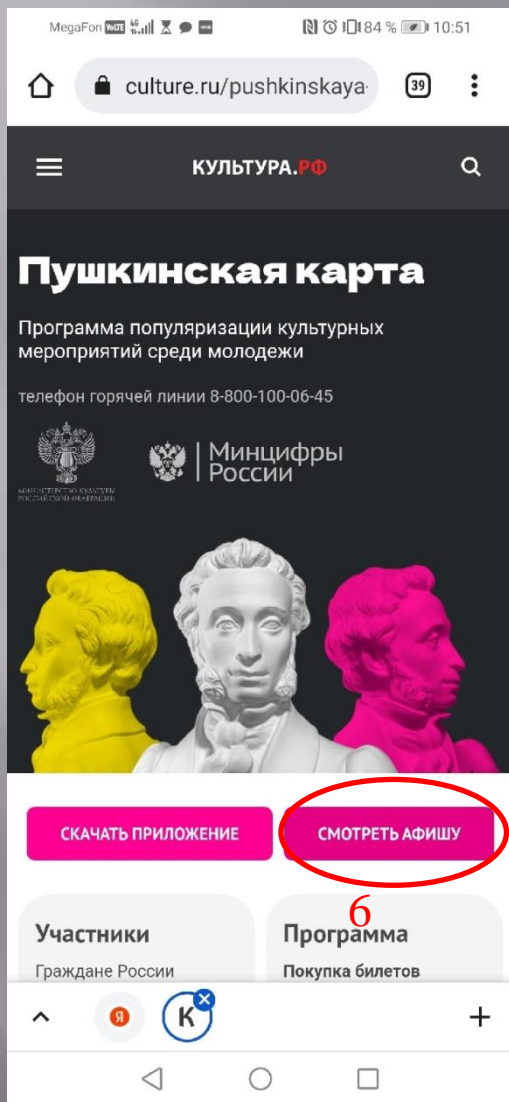

3. Открываем меню сайта

4. Открываем меню

«Спецпроекты»

5. И выбираем

«пушкинская карта»

6. Выбираем пункт
«Смотреть афишу»

7. Выбираем пункт
«посмотреть все
события»

8. Нажимаем на значок календаря, чтобы выбрать дату или диапазон дат