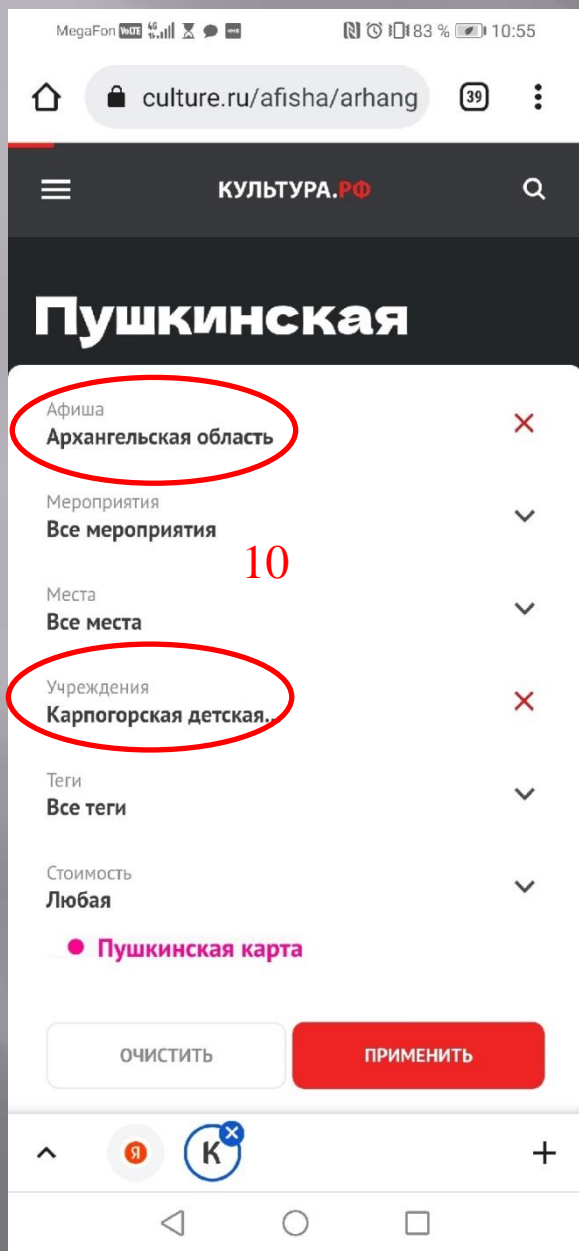

ИНСТРУКЦИЯ ПО ПРИБРЕТЕНИЮ БИЛЕТОВ ПО ПУШКИНСКОЙ КАРТЕ

На примере мероприятия Карпогорской
детской библиотеки

1. На мобильном устройстве открываем любой поисковик и вводим название сайта «культура рф»,
2. Нажимаем на результат поиска

3. Открываем меню сайта

4. Открываем меню

«Спецпроекты»

5. И выбираем

«пушкинская карта»

6. Выбираем пункт
«Смотреть афишу»

7. Выбираем пункт
«посмотреть все
события»

8. Нажимаем на значок календаря, чтобы выбрать дату или диапазон дат

9. Значок фильтра
позволит нам сузить
поиск до конкретного
мероприятия

10. Ставим фильтры по Афише «Архангельская область»

и Учреждениям

«Карпогорская детская библиотека»

Вы можете выбрать любой нужный Вам регион и любое нужное Вам учреждение