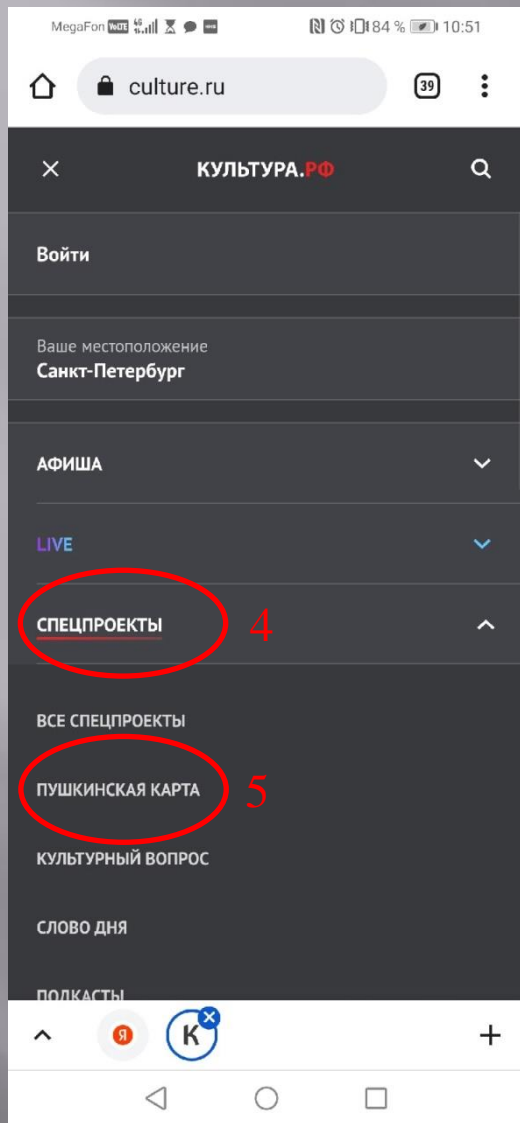

ИНСТРУКЦИЯ ПО ПРИБРЕТЕНИЮ БИЛЕТОВ ПО ПУШКИНСКОЙ КАРТЕ

На примере мероприятия Карпогорской
детской библиотеки

1. На мобильном устройстве открываем любой поисковик и вводим название сайта «культура рф»,
2. Нажимаем на результат поиска

3. Открываем меню сайта

4. Открываем меню

«Спецпроекты»

5. И выбираем

«пушкинская карта»

6. Выбираем пункт
«Смотреть афишу»

7. Выбираем пункт
«посмотреть все
события»

8. Нажимаем на значок календаря, чтобы выбрать дату или диапазон дат