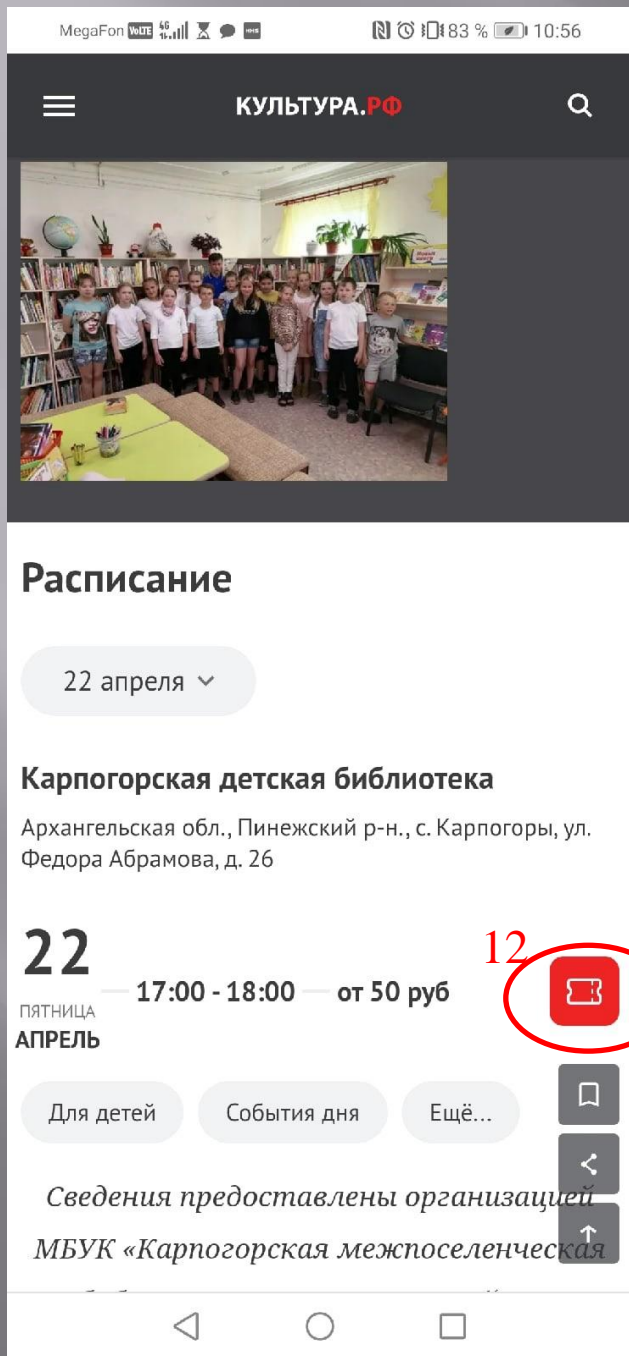

3. Открываем меню сайта

4. Открываем меню

«Спецпроекты»

5. И выбираем

«пушкинская карта»

6. Выбираем пункт
«Смотреть афишу»

7. Выбираем пункт
«посмотреть все
события»

8. Нажимаем на значок календаря, чтобы выбрать дату или диапазон дат

9. Значок фильтра
позволит нам сузить
поиск до конкретного
мероприятия

10. Ставим фильтры по Афише «Архангельская область»

и Учреждениям

«Карпогорская детская библиотека»

Вы можете выбрать любой нужный Вам регион и любое нужное Вам учреждение

11. В образовавшемся списке выбираем нужное нам мероприятие

12. И нажимаем на значок «Приобрести билет».

13. Сайт предупредит Вас о переходе на сайт учреждения (нажимаем)

14. Оказываемся на сайте учреждения, на странице мероприятия, переходим ВНИЗ.